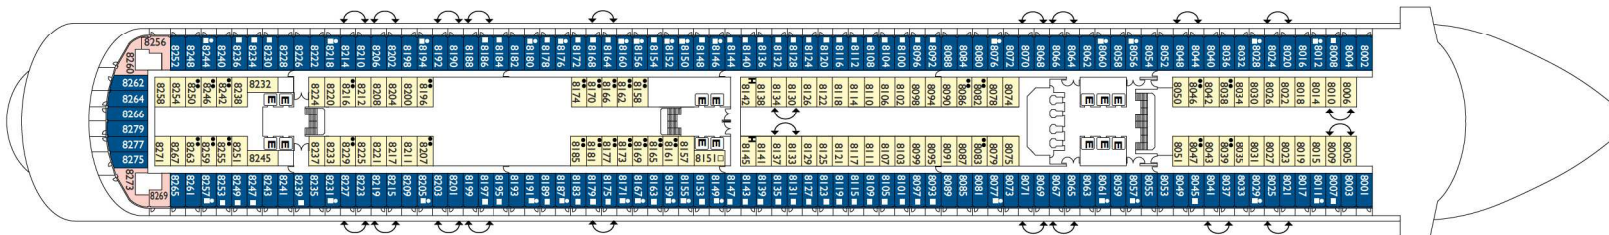

Costa Diadema.

Simply thrilling

Gross tonnage: 132.500 t | Length: 306 m | Width: 37,2 m | Cruising speed: 20 knots | Max speed: 22,5 knots

Interior cabins

Excelsior, Sara, Braganza, Condé, Star of India, Bizantino, Hortensia, Timur, Stella d'Africa

DECK 15 - LA FENICE

DECK 14 - MILLENIUM STAR

DECK 12 - STELLA D'AFRICA

DECK 11 - TIMUR

DECK 10 - HORTENSIA

DECK 9 - BIZANTINO

DECK 8 - STAR OF INDIA

DECK 7 - CONDÉ

DECK 6 - BRAGANZA

DECK 5 - ELDORADO

DECK 4 - PERLA DI VENERE

DECK 3 - CENTENARY

DECK 2 - SARA

DECK 1 - EXCELSIOR