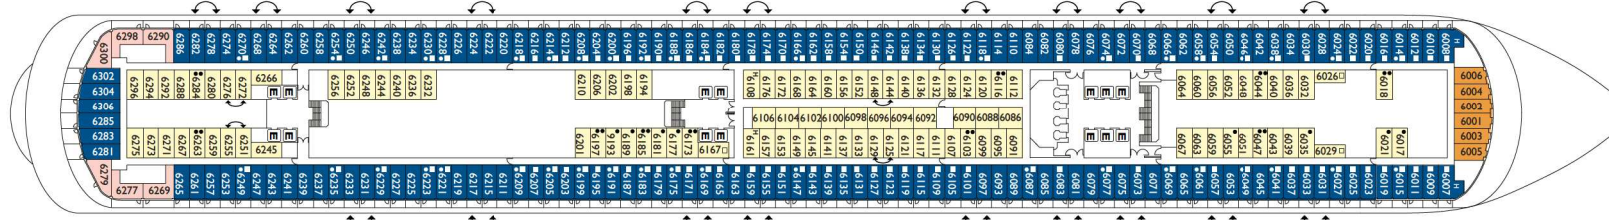

Costa Diadema.

Simply thrilling

Gross tonnage: 132.500 t | Length: 306 m | Width: 37,2 m | Cruising speed: 20 knots | Max speed: 22,5 knots

Interior cabins

Excelsior, Sara, Braganza, Condé, Star of India, Bizantino, Hortensia, Timur, Stella d'Africa

DECK 15 - LA FENICE

DECK 14 - MILLENIUM STAR

DECK 12 - STELLA D'AFRICA

DECK 11 - TIMUR

DECK 10 - HORTENSIA

DECK 9 - BIZANTINO

DECK 8 - STAR OF INDIA

DECK 7 - CONDÉ

DECK 6 - BRAGANZA

DECK 5 - ELDORADO

DECK 4 - PERLA DI VENERE

DECK 3 - CENTENARY

DECK 2 - SARA

DECK 1 - EXCELSIOR