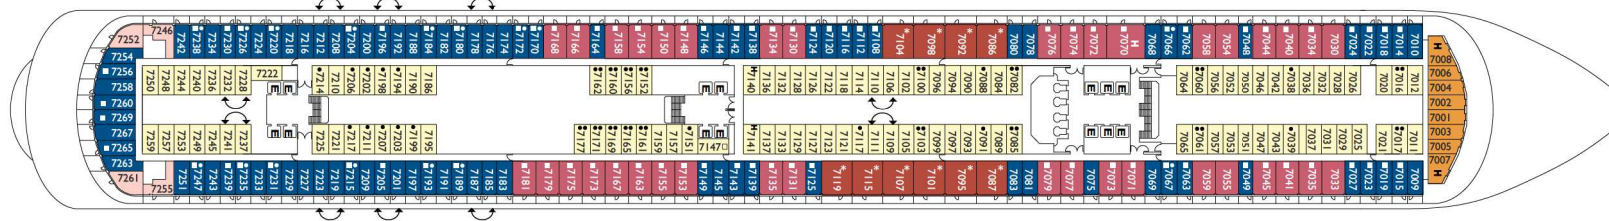

Costa Diadema.

Simply thrilling

Gross tonnage: 132.500 t | Length: 306 m | Width: 37,2 m | Cruising speed: 20 knots | Max speed: 22,5 knots

Interior cabins

Excelsior, Sara, Braganza, Condé, Star of India, Bizantino, Hortensia, Timur, Stella d'Africa

DECK 15 - LA FENICE

DECK 14 - MILLENIUM STAR

DECK 12 - STELLA D'AFRICA

DECK 11 - TIMUR

DECK 10 - HORTENSIA

DECK 9 - BIZANTINO

DECK 8 - STAR OF INDIA

DECK 7 - CONDÉ

DECK 6 - BRAGANZA

DECK 5 - ELDORADO

DECK 4 - PERLA DI VENERE

DECK 3 - CENTENARY

DECK 2 - SARA

DECK 1 - EXCELSIOR