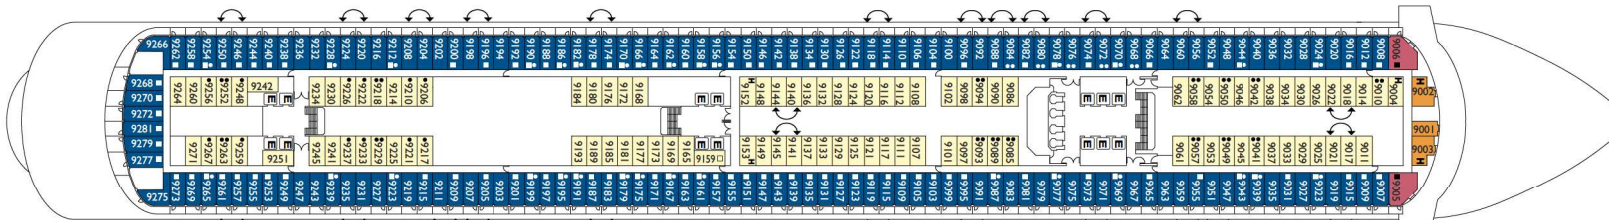

Costa Diadema.

Simply thrilling

Gross tonnage: 132.500 t | Length: 306 m | Width: 37,2 m | Cruising speed: 20 knots | Max speed: 22,5 knots

Interior cabins

Excelsior, Sara, Braganza, Condé, Star of India, Bizantino, Hortensia, Timur, Stella d'Africa

DECK 15 - LA FENICE

DECK 14 - MILLENIUM STAR

DECK 12 - STELLA D'AFRICA

DECK 11 - TIMUR

DECK 10 - HORTENSIA

DECK 9 - BIZANTINO

DECK 8 - STAR OF INDIA

DECK 7 - CONDÉ

DECK 6 - BRAGANZA

DECK 5 - ELDORADO

DECK 4 - PERLA DI VENERE

DECK 3 - CENTENARY

DECK 2 - SARA

DECK 1 - EXCELSIOR